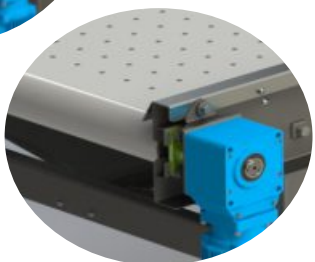

MESA DE INSPECCIÓN Y DESCARTE

SERIE MID

PARA USO PESADO CONTINUO

LA MESA DE INSPECCIÓN ESTA DISEÑADA PARA TRANSPORTAR DE UNA MANERA DELICADA UNA GRAN VARIEDAD DE FRUTOS Y HORTALIZAS POR MEDIO DE LOS RODILLOS VIVOS. ESTO A SU VEZ NOS PERMITE VISUALIZAR LA CALIDAD DEL PRODUCTO PARA DESCARTE Y/O SELECCIÓN.

CARACTERÍSTICAS

MODELO	ANCHO ÚTIL	MOTOR	LONGITUD MÁQUINA	TIPO DE TRANSPORTE
MID-90	0.9 m	1/2 Hp	3000 mm	RODILLO ACERO INOXIDABLE
MID-120	1.20 m			RODILLO PVC
MID-150	1.50 m			BANDA DE PVC